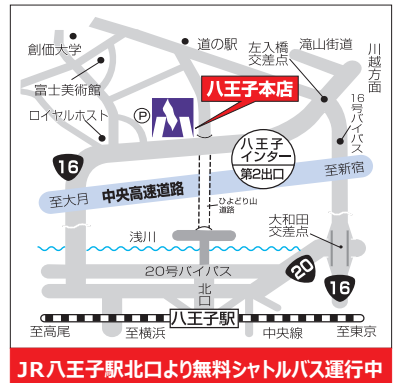

## 八王子

東京にある日本最大の家具店 200を超えるブランドコレクション

八王子本店は国内外の有名ブランドからお求めやすい家具インテリアまで、トータルにご覧いただける大型専門店です。欧州のインテリアのトレンドを取り入れたベルギー生まれのライフデザインショップOKAY(オーケイ)も併設。店内には美術館などもあり、1日ゆっくりと家具選びをお楽しみいただけます。

■村内ファニチャーアクセス八王子本店

■OKAY八王子店

営業時間 10:30~18:30 東京都八王子市左入町787

Tel.042-691-1211【村内】/042-691-0888【OKAY】

- 中央高速八王子IC第2出口よりすぐ《無料駐車場あり》
- JR八王子駅北口・八王子オクトーレ(旧八王子東急スクエア)1Fの郵便局前から無料シャトルバスを運行しています。

JR八王子駅北口より無料シャトルバス運行中

## みなとみらい

レジャーにも最適、みなとみらい地区  
横浜ワールドポーターズ 4階

横浜ワールドポーターズ4階の中で、売場面積No.1! モダンテイストを中心に、様々な家具・インテリアを取り揃えております。

■OKAYみなとみらい店

営業時間 10:30~21:00

横浜市中区新港2-2-1  
横浜ワールドポーターズ 4F  
Tel.045-222-2411

- 首都高横羽線みなとみらい出口より約3分
- みなとみらい線みなとみらい駅より徒歩5分