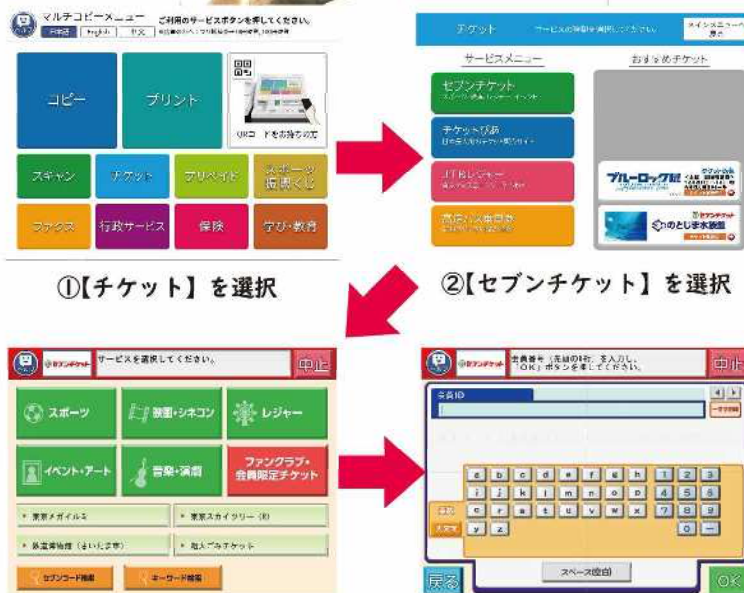

連合東京会員のみなさまへ

那須どうぶつ王国 特別割引のご案内

お得な割引価格

会員 ID TokyoUnion

大人
(中学生以上)

1300円

(通常価格：2600円)

こども
(3歳～小学生)

600円

(通常価格：1200円)

購入方法

全国セブンイレブン
(店内マルチコピー機【セブンチケット】ボタンより)

発売期間

2024年3月16日(土)～12月15日(日)まで
*期限をすぎると購入できなくなります。

有効期間

2024年3月16日(土)～12月15日(日)まで
2024年5月3日(金)～5日(日)は利用不可日となります。

セブンチケットの購入方法

チケットは
セブンイレブン
マルチコピー機で

※全ての手順が完了し払込票がプリントされましたら、30分以内に店舗レジで代金をお支払いいただきチケットをお受け取りください。

①【チケット】を選択

②【セブンチケット】を選択

③【ファンクラブ・会員限定
チケット】を選択

④画面の手順に沿って進み、
上記画面で会員 ID【TokyoUnion】
を入力

那須どうぶつ王国 TEL 0287-77-1110
定休日：水曜日 (詳細は公式 HP にてご確認ください)